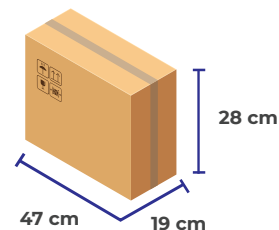

## 3 Especificaciones de Producto

Dimensiones aprox.			Peso aprox.
Alto	Largo	Ancho	1.6 kg
Total: 15 cm	Total: 23 cm	Total: 42 cm	

## 5 Peso soporta

100 kg

## 7 Especificaciones de Empaque

Caja	Cantidad	Dimensiones aprox.	Peso aprox.
Unidad	2 pcs	Ancho: 47 cm	3.7 kg
		Alto: 28 cm	
		Profundidad: 19 cm	

Nota: Estas especificaciones pueden estar sujetas a cambio.