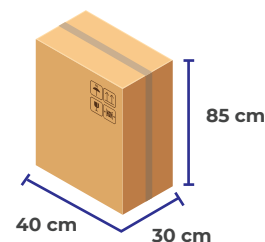

3 Especificaciones de Producto

Dimensiones aprox.			Peso aprox.
Alto	Largo	Ancho	1.4 kg
Min: 74 cm	Total: 108 cm	Total: 78 cm	
Max: 89 cm	Asiento: -	Asiento:-	
Al asiento: -			

4 Composición

Estructura fabricada de acero (100%) acabado cromado.
 Mango de poliuretano (100%) color negro.
 Asiento de plástico (100%) gris.
 Regatón de caucho sintético (100%) color gris.

5 Peso soporta

86 kg

6 Garantía

1 año

7 Especificaciones de Empaque

Caja	Cantidad	Dimensiones aprox.	Peso aprox.
Unidad	10 unidad	Ancho: 40 cm	16 kg
		Alto: 85 cm	
		Profundidad: 30 cm	

Nota: Estas especificaciones pueden estar sujetas a cambio.