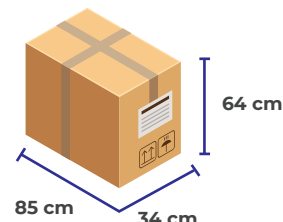

2 Contenido

1. Estructura de aluminio
2. Canastilla delantera porta objetos desmontable
3. Asiento de vinil

3 Especificaciones de Producto

Dimensiones aprox.			Peso aprox.
Alto	Largo	Ancho	9 kg
Mínima: 83 cm	Total: 72 cm	Total: 62 cm	
Máxima: 90 cm		Plegada: 64 cm	
Al asiento: 50 cm	Asiento: 35 cm	Asiento: 35 cm	
Al respaldo: 77 cm	Plegada: -	Respaldo: 40 cm	

4 Composición

Estructura de aluminio (100%) esmaltado color azul.
 Recubrimiento en polvo.
 Ruedas solidas de 8" (20.32 cm) x 2" (5.08 cm).
 Asiento de vinil (100% poliuretano), color negro.

5 Peso soporta

100 kg

6 Garantía

1 año

7 Especificaciones de Empaque

Caja	Cantidad	Dimensiones aprox.	Peso aprox.
Unidad	1 unidad	Ancho: 85 cm Alto: 64 cm Profundidad: 34 cm	11 kg

Nota: Estas especificaciones pueden estar sujetas a cambio.