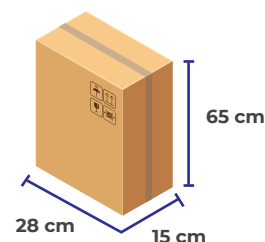

3 Especificaciones de Producto

Dimensiones aprox.			Peso aprox.
Alto	Largo	Ancho	1.1 kg
Min: 83 cm			
Max: 95.5 cm			

4 Composición

- Estructura fabricada en acero (100%) acabado cromado.
- Mango de PVC (100%) color negro.
- Regatón de caucho sintético (100%) color negro.
- Cinco niveles de altura.
- Rosca de seguridad de PVC (100%).

5 Peso soporta

105 kg

6 Garantía

1 año

7 Especificaciones de Empaque

Caja	Cantidad	Dimensiones aprox.	Peso aprox.
Unidad	20 unidad	Ancho: 28 cm Alto: 65 cm Profundidad: 15 cm	7.6 kg

Nota: Estas especificaciones pueden estar sujetas a cambio.